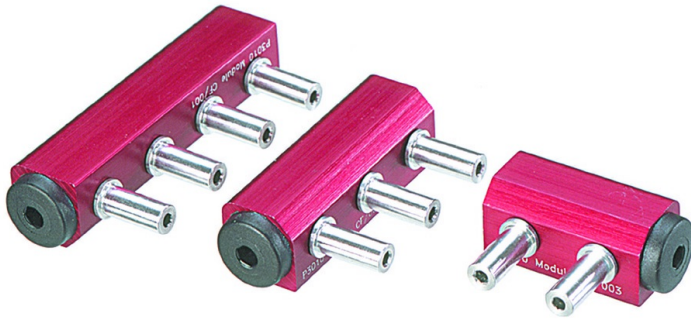

Common-feed adapter P3010, 3 pump modules, 0106158

- One compressed air connection required to feed air to several pumps.

Общее

Материал	PPS, Al
Temperature	-10 – 50 °C
Weight	20 – 40 g

Производительность

Давление подачи (макс.)	0,7 MPa
-------------------------	---------

Масштабные чертежи