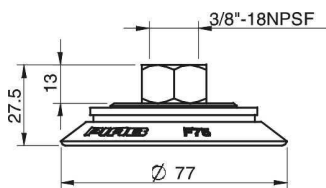

Материал

	Полиуретан (PU60)
Цвет	Зеленый прозрачный
Жесткость	60 °Shore A
Temperature	10 – 50 °C

Сопротивление материала

	Полиуретан (PU60)
Алкоголь	N/A
Концентрированные кислоты	+
Этанол	+
Гидролиз	+
Метанол	-
Масло	+++
Окисление	-
Бензин	+
Износостойкость	+++
Атмосферные условия и озон	+++

Масштабные чертежи

Запчасти

	Номер изделия
Suction cup F75P Polyurethane 60	0111584
Cone Valve for Fitting 75	0100729

Аксессуары

	Номер изделия
Thread insert G3/8" male, with O-ring and mesh filter	0107148
Suction cup F75P Polyurethane 60, for tread insert	0107320
Suction cup F75P Polyurethane 30/60, for tread insert	0106829
Suction cup F75P Polyurethane 30/60	0104724
Fitting 75, G3/8" female, with mesh filter	0100551
Fitting 75, G3/8" female, with cone valve	0100552
Fitting 75, G1/2" female, with mesh filter	0100555
Fitting 75, 3/8" NPSF female, with mesh filter	0100553
Fitting 75, 1/8" NPSF female, with mesh filter	0100548