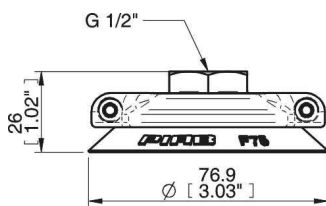

Материал

	Нитрил-ПВХ (NPRV)
Цвет	Черный
Жесткость	50 °Shore A
Temperature	0 – 90 °C

Сопротивление материала

	Нитрил-ПВХ (NPRV)
Алкоголь	++
Концентрированные кислоты	+
Этанол	N/A
Гидролиз	++
Метанол	N/A
Масло	+++
Окисление	++
Бензин	+++
Износостойкость	+++
Атмосферные условия и озон	++

Масштабные чертежи

Values specified in the data sheet are tested at:

Room temperature	(20°C [68°F] ± 3°C [5.5°F])
Standard atmosphere	(101.3 [29.9 inHg] ± 1.0 kPa [0.3 inHg])
Relative humidity	0-100%
Compressed air quality	DIN ISO 8573-1 class 4

Запчасти

	Номер изделия
Suction cup F75 Nitrile-PVC	3150131P
Fitting 75, G1/2" female, with cone valve	0100556