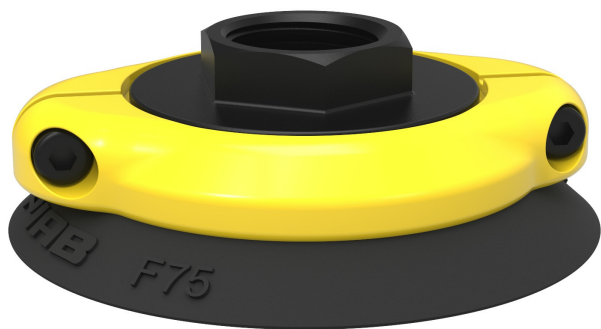

# Suction cup F75 Nitrile-PVC, G1/2" female, with cone valve

, 0101879

- Suitable for flat objects.
- Good stability and little inherent movement.
- Recommended when the lifting force is parallel to the surface of the object.
- Cleats prevent thin, sensitive objects from being deformed and gives extra friction when the lifting force is parallel.

## Общее

Curve radius	150 mm
Movement, vertical max.	3 mm
Применение	Присоски для транспортировки металлических листов с сухой поверхностью
Материал	Нитрил-ПВХ (NPU)
Модель присоски	F
Форма	Присоски для плоских поверхностей
Объем	20 см <sup>3</sup>
Weight	23 g

## Измерение

Внешний диаметр, с сервоприводом	79 mm
----------------------------------	-------

## Материал

	Нитрил-ПВХ (NPRV)
Цвет	Черный
Жесткость	50 °Shore A
Temperature	0 – 90 °C