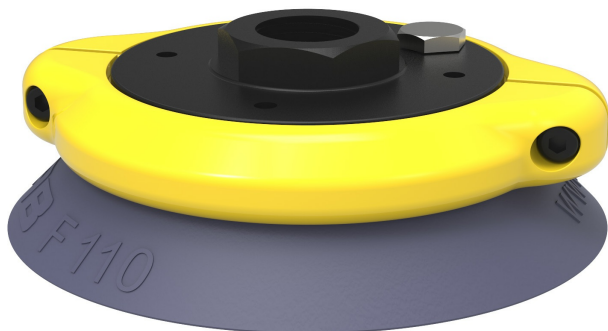

Suction cup F110 HNBR, G1/2" female, with mesh filter, 0108190

- Suitable for flat objects.
- Good stability and little inherent movement.
- Recommended when the lifting force is parallel to the surface of the object.
- Cleats prevent thin, sensitive objects from being deformed and gives extra friction when the lifting force is parallel.

Общее

Curve radius	250 mm
Movement, vertical max.	4 mm
Применение	Транспортировка стекла, Присоски для низких/высоких температур (пластик), Присоски не оставляющие следов, Транспортировка грузов при литье пластмасс под давлением, Присоски для транспортировки металлических листов с сухой поверхностью
Материал	HNBR
Модель присоски	F
Форма	Присоски для плоских поверхностей
Объем	70 см ³
Weight	66 g

Фитинга

Размер креплений	1/2"
Конструкция фитинга	Внутренняя резьба
Конструкция фитинга	G-резьба
Варианты фитингов	Сетка фильтра

Измерение

Высота	36,2 mm
Внешний диаметр	112 mm
Внешний диаметр, с сервоприводом	115,3 mm

Производительность — подъемная сила

		
20 -kPa	140 N	140 N
60 -kPa	420 N	250 N
90 -kPa	560 N	300 N

Материал

	HNBR 75° Shore A
Цвет	Blue/grey
Жесткость	75° Shore A
Temperature	-30 – 140 °C

Сопротивление материала