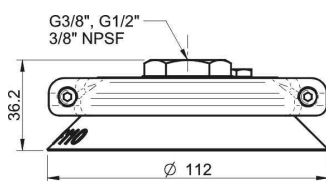

Материал

	HNBR 75° Shore A
Цвет	Blue/grey
Жесткость	75° Shore A
Temperature	-30 – 140 °C

Сопротивление материала

	HNBR 75° Shore A
Алкоголь	++
Концентрированные кислоты	+
Этанол	N/A
Гидролиз	++
Метанол	N/A
Масло	+++
Окисление	+++
Бензин	+++
Износостойкость	+++
Атмосферные условия и озон	+++

Масштабные чертежи

Values specified in the data sheet are tested at:

Room temperature	(20°C [68°F] ± 3°C [5.5°F])
Standard atmosphere	(101.3 [29.9 inHg] ± 1.0 kPa [0.3 inHg])
Relative humidity	0-100%
Compressed air quality	DIN ISO 8573-1 class 4

Запчасти

	Номер изделия
Suction cup F110 HNBR	3150132T
Fitting 110, G1/2" female, with mesh filter	0100561