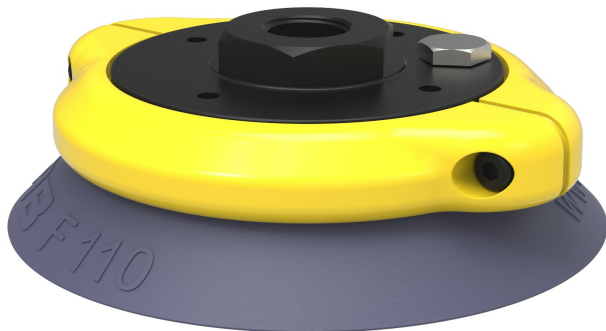

Suction cup F110 HNBR, 3/8" NPSF female, with mesh filter

, 0108189

- Suitable for flat objects.
- Good stability and little inherent movement.
- Recommended when the lifting force is parallel to the surface of the object.
- Cleats prevent thin, sensitive objects from being deformed and gives extra friction when the lifting force is parallel.

Общее

Curve radius	250 mm
Movement, vertical max.	4 mm
Применение	Транспортировка стекла, Присоски для низких/высоких температур (пластик), Присоски не оставляющие следов, Транспортировка грузов при литье пластмасс под давлением, Присоски для транспортировки металлических листов с сухой поверхностью
Материал	HNBR
Модель присоски	F
Форма	Присоски для плоских поверхностей
Объем	70 см ³
Weight	66 g

Фитинга

Размер креплений	1/8"
Конструкция фитинга	Внутренняя резьба
Конструкция фитинга	NPSF-резьба
Варианты фитингов	Сетка фильтра

Измерение

Высота	36,2 mm
Внешний диаметр	112 mm
Внешний диаметр, с сервоприводом	115,3 mm

Производительность — подъемная сила

		
20 -kPa	140 N	140 N
60 -kPa	420 N	250 N
90 -kPa	560 N	300 N

Материал

	HNBR 75° Shore A
Цвет	Blue/grey
Жесткость	75° Shore A
Temperature	-30 – 140 °C

Сопротивление материала