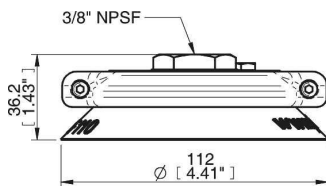

Материал

	HNBR 75° Shore A
Цвет	Blue/grey
Жесткость	75° Shore A
Temperature	-30 – 140 °C

Сопротивление материала

	HNBR 75° Shore A
Алкоголь	++
Концентрированные кислоты	+
Этанол	N/A
Гидролиз	++
Метанол	N/A
Масло	+++
Окисление	+++
Бензин	+++
Износостойкость	+++
Атмосферные условия и озон	+++

Масштабные чертежи

Values specified in the data sheet are tested at:

Room temperature	(20°C [68°F] ± 3°C [5.5°F])
Standard atmosphere	(101.3 [29.9 inHg] ± 1.0 kPa [0.3 inHg])
Relative humidity	0-100%
Compressed air quality	DIN ISO 8573-1 class 4

Запчасти

	Номер изделия
Suction cup F110 HNBR	3150132T
Fitting 110, 3/8" NPSF female, with mesh filter	0100559