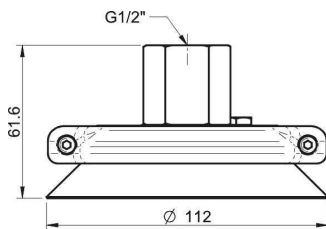

Материал

	Нитрил-ПВХ (NPV)
Цвет	Черный
Жесткость	50 °Shore A
Temperature	0 – 90 °C

Сопротивление материала

	Нитрил-ПВХ (NPV)
Алкоголь	++
Концентрированные кислоты	+
Этанол	N/A
Гидролиз	++
Метанол	N/A
Масло	+++
Окисление	++
Бензин	+++
Износостойкость	+++
Атмосферные условия и озон	++

Масштабные чертежи

Values specified in the data sheet are tested at:

Room temperature	(20°C [68°F] ± 3°C [5.5°F])
Standard atmosphere	(101.3 [29.9 inHg] ± 1.0 kPa [0.3 inHg])
Relative humidity	0-100%
Compressed air quality	DIN ISO 8573-1 class 4

Запчасти

	Номер изделия
Suction cup F110 Nitrile-PVC	3150132P
Fitting 110, G1/2" female, with cone valve	0100563