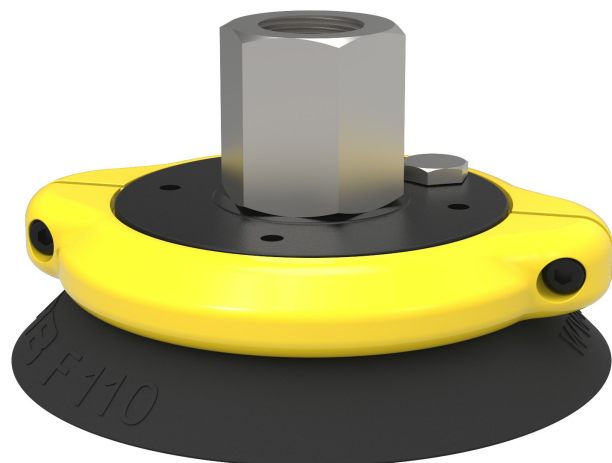

# Suction cup F110 Nitrile-PVC, G1/2" female, with cone valve

, 0101921

- Suitable for flat objects.
- Good stability and little inherent movement.
- Recommended when the lifting force is parallel to the surface of the object.
- Cleats prevent thin, sensitive objects from being deformed and gives extra friction when the lifting force is parallel.

## Общее

Curve radius	250 mm
Movement, vertical max.	4 mm
Применение	Присоски для транспортировки металлических листов с сухой поверхностью
Материал	Нитрил-ПВХ (NPU)
Модель присоски	F
Форма	Присоски для плоских поверхностей
Объем	70 см <sup>3</sup>
Weight	66 g

## Измерение

Высота	61,6 mm
Внешний диаметр	112 mm
Внешний диаметр, с сервоприводом	115,3 mm

## Материал

	Нитрил-ПВХ (NPV)
Цвет	Черный
Жесткость	50 °Shore A
Temperature	0 – 90 °C