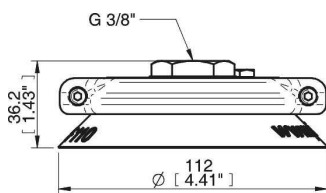

Материал

	Нитрил-ПВХ (NPRV)
Цвет	Черный
Жесткость	50 °Shore A
Temperature	0 – 90 °C

Сопротивление материала

	Нитрил-ПВХ (NPRV)
Алкоголь	++
Концентрированные кислоты	+
Этанол	N/A
Гидролиз	++
Метанол	N/A
Масло	+++
Окисление	++
Бензин	+++
Износостойкость	+++
Атмосферные условия и озон	++

Масштабные чертежи

Values specified in the data sheet are tested at:

Room temperature	(20°C [68°F] ± 3°C [5.5°F])
Standard atmosphere	(101.3 [29.9 inHg] ± 1.0 kPa [0.3 inHg])
Relative humidity	0-100%
Compressed air quality	DIN ISO 8573-1 class 4

Запчасти

	Номер изделия
Suction cup F110 Nitrile-PVC	3150132P
Fitting 110 G3/8" female, with mesh filter	0100557