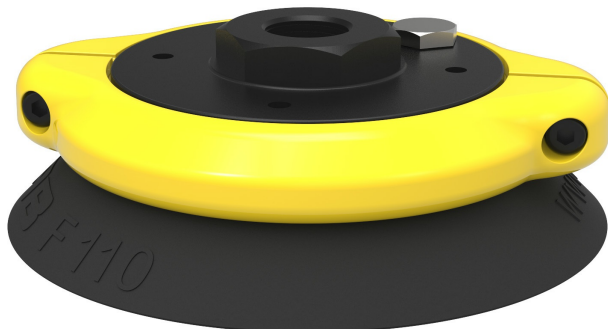

# Suction cup F110 Nitrile-PVC, G3/8" female, with mesh filter

, 0101915

- Suitable for flat objects.
- Good stability and little inherent movement.
- Recommended when the lifting force is parallel to the surface of the object.
- Cleats prevent thin, sensitive objects from being deformed and gives extra friction when the lifting force is parallel.

## Общее

Curve radius	250 mm
Movement, vertical max.	4 mm
Применение	Присоски для транспортировки металлических листов с сухой поверхностью
Материал	Нитрил-ПВХ (NPU)
Модель присоски	F
Форма	Присоски для плоских поверхностей
Объем	70 см <sup>3</sup>
Weight	66 g

## Измерение

Высота	36,2 mm
Внешний диаметр	112 mm
Внешний диаметр, с сервоприводом	115,3 mm

## Материал

	Нитрил-ПВХ (NPRV)
Цвет	Черный
Жесткость	50 °Shore A
Temperature	0 – 90 °C