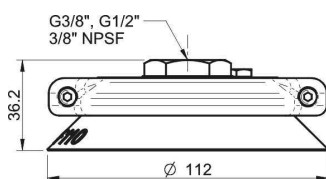

Материал

	Нитрил-ПВХ (NPV)
Цвет	Черный
Жесткость	50 °Shore A
Temperature	0 – 90 °C

Сопротивление материала

	Нитрил-ПВХ (NPV)
Алкоголь	++
Концентрированные кислоты	+
Этанол	N/A
Гидролиз	++
Метанол	N/A
Масло	+++
Окисление	++
Бензин	+++
Износостойкость	+++
Атмосферные условия и озон	++

Масштабные чертежи

Values specified in the data sheet are tested at:

Room temperature	(20°C [68°F] ± 3°C [5.5°F])
Standard atmosphere	(101.3 [29.9 inHg] ± 1.0 kPa [0.3 inHg])
Relative humidity	0-100%
Compressed air quality	DIN ISO 8573-1 class 4

Запчасти

	Номер изделия
Suction cup F110 Nitrile-PVC	3150132P
Fitting 110, 3/8" NPSF female, with mesh filter	0100559