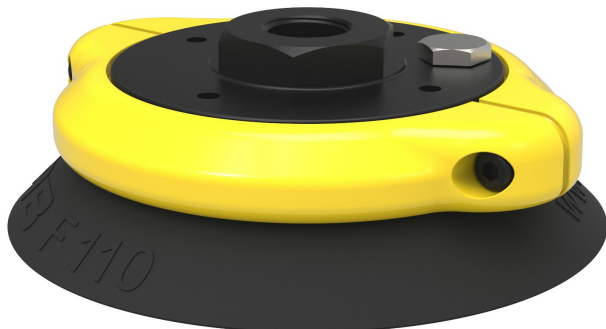

Suction cup F110 Nitrile-PVC, 3/8" NPSF female, with mesh filter, 0101916

- Suitable for flat objects.
- Good stability and little inherent movement.
- Recommended when the lifting force is parallel to the surface of the object.
- Cleats prevent thin, sensitive objects from being deformed and gives extra friction when the lifting force is parallel.

Общее

Curve radius	250 mm
Movement, vertical max.	4 mm
Применение	Присоски для транспортировки металлических листов с сухой поверхностью
Материал	Нитрил-ПВХ (NPV)
Модель присоски	F
Форма	Присоски для плоских поверхностей
Объем	70 см ³
Weight	66 g

Фитинга

Размер креплений	1/8"
Конструкция фитинга	Внутренняя резьба
Конструкция фитинга	NPSF-резьба
Варианты фитингов	Сетка фильтра

Измерение

Высота	36,2 mm
Внешний диаметр	112 mm
Внешний диаметр, с сервоприводом	115,3 mm

Производительность — подъемная сила

		
20 -kPa	140 N	140 N
60 -kPa	420 N	250 N
90 -kPa	560 N	300 N

Материал

	Нитрил-ПВХ (NPV)
Цвет	Черный
Жесткость	50 °Shore A
Temperature	0 – 90 °C

Сопротивление материала