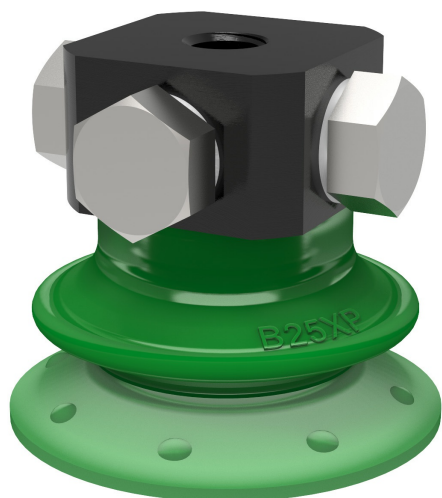

Присоска В25ХР Полиуретан 60, 5хМ5 внутренняя резьба

, 0205189

- Подходит для ограниченной регулировки уровня с высокой устойчивостью.
- Прекрасный захват гофрированной и пористой негерметичной поверхности – например, картона, текстурированного пластика и композитного металла (необработанная поверхность)
- В двухцветных присосках сильфоны и уплотняющая кромка имеют различную твердость, что придает присоски как силу и устойчивость, нужные для высокой скорости работы, так и мягкость и гибкость.
- Вакуумные присоски DURAFLEX® произведены из специально разработанного материала, сочетающего в себе гибкость резины и износостойкость полиуретана.
- Материал DURAFLEX® не оставляет следов на транспортируемой поверхности.

Общее

| | |
|-------------------------|--|
| Curve radius | 11 mm |
| Movement, vertical max. | 5,5 mm |
| Применение | Транспортировка стекла, Присоски для транспортировки металлических листов с сухой поверхностью |
| Материал | Полиуретан (PU60) |
| Модель присоски | В-ХР |
| Форма | Сильфоны |
| Объем | 1,63 см ³ |
| Weight | 1,8 g |