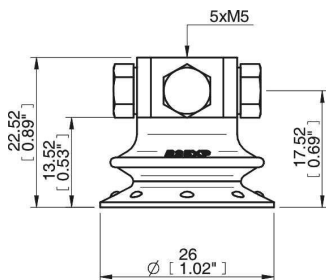

Общее

| | |
|-------------------------|--|
| Curve radius | 11 mm |
| Movement, vertical max. | 5,5 mm |
| Применение | Транспортировка стекла, Присоски для транспортировки металлических листов с сухой поверхностью |
| Материал | Полиуретан (PU60) |
| Модель присоски | В-ХР |
| Форма | Сильфоны |
| Объем | 1,63 см ³ |
| Weight | 1,8 g |

Фитинга

| | |
|---------------------|-------------------|
| Размер креплений | 5×М5 |
| Конструкция фитинга | Внутренняя резьба |
| Конструкция фитинга | М-резьба |
| Варианты фитингов | Нет |

Измерение

| | |
|-----------------|---------|
| Высота | 22,5 mm |
| Внешний диаметр | 26 mm |

Производительность — подъемная сила

| |  |  |
|---------|---|---|
| 20 -kPa | 12 N | 10 N |
| 60 -kPa | 27 N | 13 N |
| 90 -kPa | 30 N | 18 N |

Масштабные чертежи

Запчасти

| | |
|------------------------------|---------------|
| | Номер изделия |
| Присоска B25XP Полиуретан 60 | 0205185 |
| Fitting 5xM5 female | 0100260 |

Аксессуары

| | |
|--|---------------|
| | Номер изделия |
| Fitting G1/8" male/M5 female, with mesh filter | 0101152 |
| Fitting G1/8" male, with mesh filter | 3250085 |
| Fitting 1/8" NPT male, with mesh filter | 3250088 |
| Fitting M5 female | 3250003 |