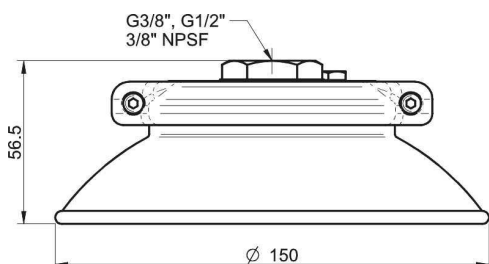

Материал

	Полиуретан (PU60)
Цвет	Зеленый прозрачный
Жесткость	60 °Shore A
Temperature	10 – 50 °C

Сопротивление материала

	Полиуретан (PU60)
Алкоголь	N/A
Концентрированные кислоты	+
Этанол	+
Гидролиз	+
Метанол	-
Масло	+++
Окисление	-
Бензин	+
Износостойкость	+++
Атмосферные условия и озон	+++

Масштабные чертежи

Values specified in the data sheet are tested at:

Room temperature	(20°C [68°F] ± 3°C [5.5°F])
Standard atmosphere	(101.3 [29.9 inHg] ± 1.0 kPa [0.3 inHg])
Relative humidity	0-100%
Compressed air quality	DIN ISO 8573-1 class 4

Запчасти

	Номер изделия
Suction cup FC150P Polyurethane 60	0103301
Fitting 110, 3/8" NPSF female, with mesh filter	0100559

Аксессуары

	Номер изделия
Fitting 110 G3/8" female, with mesh filter	0100557
Fitting 110, G1/2" female, with mesh filter	0100561