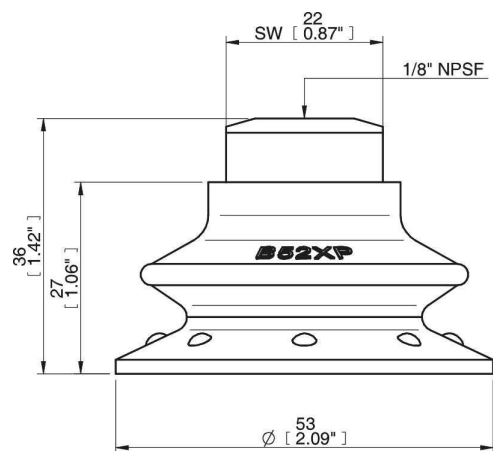

Фитинга

Размер креплений	1/8"
Конструкция фитинга	Внутренняя резьба
Конструкция фитинга	NPSF-резьба
Варианты фитингов	Сетка фильтра

Измерение

Высота	36 mm
Внешний диаметр	53 mm

Производительность — подъемная сила

Масштабные чертежи

Запчасти

	Номер изделия
Присоска B52XP Полиуретан 30/60	0205007
Fitting 1/8" NPSF female, 50, with mesh filter	0101154

Аксессуары

	Номер изделия
Fitting G1/8" male, 50, with mesh filter	0200715
Fitting G1/4" male, 50, with mesh filter	3250092
Fitting 1/4" NPT male, with mesh filter	3250094
Fitting G3/8" male, 50, with mesh filter	3250087
Fitting 3/8" NPT male, with mesh filter	3250090
Fitting 5x1/8" NPSF female, 50	0100262