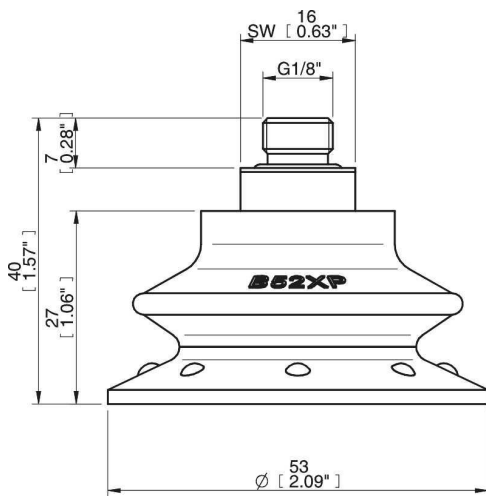

Фитинга

Размер креплений	1/8"
Конструкция фитинга	Наружная резьба
Конструкция фитинга	G-резьба
Варианты фитингов	Сетка фильтра

Измерение

Высота	40 mm
Внешний диаметр	53 mm

Производительность — подъемная сила

Масштабные чертежи

Запчасти

	Номер изделия
Присоска B52XP Полиуретан 30/60	0205007
Fitting G1/8" male, 50, with mesh filter	0200715

Аксессуары

	Номер изделия
Fitting 1/8" NPSF female, 50, with mesh filter	0101154
Fitting G1/4" male, 50, with mesh filter	3250092
Fitting 1/4" NPT male, with mesh filter	3250094
Fitting G3/8" male, 50, with mesh filter	3250087
Fitting 3/8" NPT male, with mesh filter	3250090
Fitting 5x1/8" NPSF female, 50	0100262