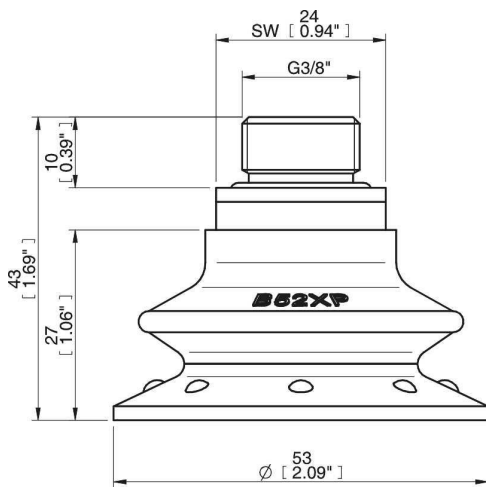

Фитинга

Размер креплений	3/8"
Конструкция фитинга	Наружная резьба
Конструкция фитинга	G-резьба
Варианты фитингов	Сетка фильтра

Измерение

Высота	43 mm
Внешний диаметр	53 mm

Производительность — подъемная сила

Масштабные чертежи

Запчасти

	Номер изделия
Fitting G3/8" male, 50, with mesh filter	3250087
Присоска B52XP Полиуретан 30/60	0205007

Аксессуары

	Номер изделия
Fitting 1/8" NPSF female, 50, with mesh filter	0101154
Fitting G1/8" male, 50, with mesh filter	0200715
Fitting G1/4" male, 50, with mesh filter	3250092
Fitting 1/4" NPT male, with mesh filter	3250094
Fitting 3/8" NPT male, with mesh filter	3250090
Fitting 5x1/8" NPSF female, 50	0100262