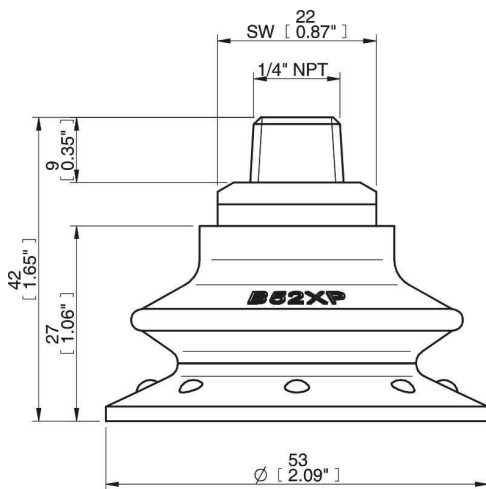

Материал

	Полиуретан (PU60)
Цвет	Зеленый прозрачный
Жесткость	60 °Shore A
Temperature	10 – 50 °C

Сопротивление материала

	Полиуретан (PU60)
Алкоголь	N/A
Концентрированные кислоты	+
Этанол	+
Гидролиз	+
Метанол	-
Масло	+++
Окисление	-
Бензин	+
Износостойкость	+++
Атмосферные условия и озон	+++

Масштабные чертежи

Запчасти

	Номер изделия
Fitting 1/4" NPT male, with mesh filter	3250094
Присоска B52XP Полиуретан 60	0205200