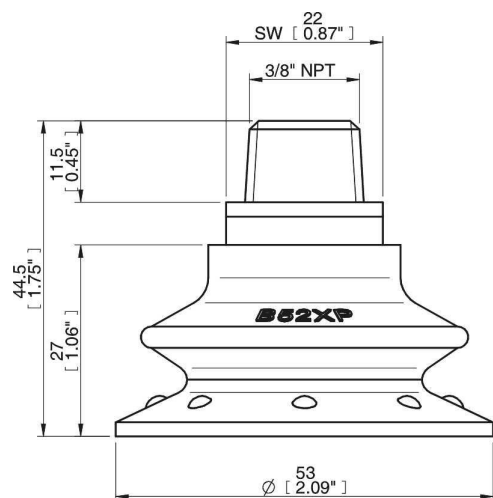

Материал

	Полиуретан (PU60)
Цвет	Зеленый прозрачный
Жесткость	60 °Shore A
Temperature	10 – 50 °C

Сопротивление материала

	Полиуретан (PU60)
Алкоголь	N/A
Концентрированные кислоты	+
Этанол	+
Гидролиз	+
Метанол	-
Масло	+++
Окисление	-
Бензин	+
Износостойкость	+++
Атмосферные условия и озон	+++

Масштабные чертежи

Запчасти

	Номер изделия
Fitting 3/8" NPT male, with mesh filter	3250090
Присоска B52XP Полиуретан 60	0205200