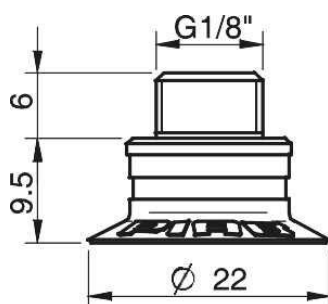

Производительность — подъемная сила

20 -kPa	3,6 N	8 N
60 -kPa	14,5 N	14,5 N
90 -kPa	22 N	21 N

Материал

	Термопластичный полиуретан (TPE-U)
Цвет	Белый прозрачный
Жесткость	81 °Shore A
Temperature	-20 – 80 °C

Сопrotивление материала

	Термопластичный полиуретан (TPE-U)
Алкоголь	++
Концентрированные кислоты	-
Этанол	N/A
Гидролиз	-
Метанол	N/A
Масло	+++
Окисление	++
Бензин	-
Износостойкость	+++
Атмосферные условия и озон	+++

Масштабные чертежи

Запчасти

	Номер изделия
Suction cup F20MF Thermoelastic polyurethane	0101139
Fitting G1/8" male/M5 female, with dual flow control valve	3251004