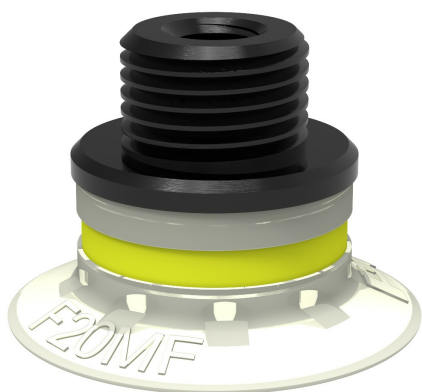

# Suction cup F20MF Thermoelastic polyurethane, G1/8" male / M5 fem., with dual flow control valve, 0101290

- Suction cup of TPU, a mark free material that leaves no trace on the object being handled.
- Suitable for flat surfaces.
- Good stability and little inherent movement.
- Recommended when the lifting force is parallel to the surface of the object.

## Общее

Curve radius	18 mm
Movement, vertical max.	1,2 mm
Применение	Присоски не оставляющие следов
Максимальный расход утечек	0,06 NI/s
Материал	Термопластичный полиуретан (TPE-U)
Модель присоски	F-MF
Форма	Присоски для плоских поверхностей
Valve restriction	0,7 mm
Объем	1 см <sup>3</sup>
Weight	1,2 g

## Фитинга

Размер креплений	1/8", M5
Конструкция фитинга	Внутренняя/Наружная резьба
Конструкция фитинга	G-резьба, M-резьба
Варианты фитингов	Двойной клапан регулирования потока

## Запчасти

	Номер изделия
Suction cup F20MF Thermoelastic polyurethane	0101139
Fitting G1/8" male/M5 female, with dual flow control valve	3251004