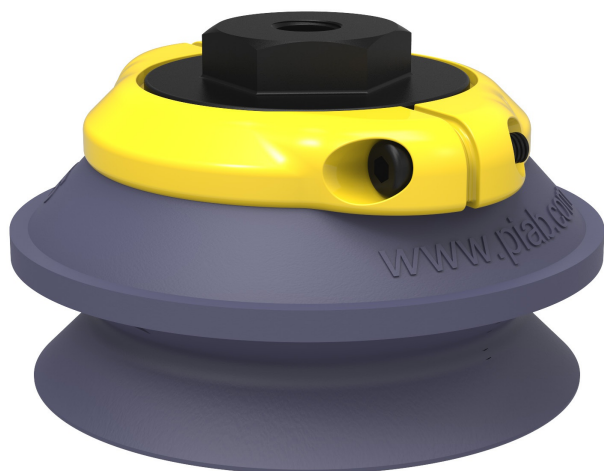

Suction cup B75 HNBR, 1/8" NPSF female, with mesh filter

, 0108174

- Suitable for level adjustment. Several short bellows in one lifting device can handle objects with height differences and varying shapes, for example embossed or corrugated plates.
- The lifting movement can be used to separate small and thin objects.
- Only lightweight objects should be handled when the lifting force is parallel to the surface of the object, in order to achieve good precision and safe lifting movement.

Общее

Curve radius	40 mm
Movement, vertical max.	24 mm
Применение	Транспортировка стекла, Присоски для низких/высоких температур (пластик), Присоски не оставляющие следов, Транспортировка грузов при литье пластмасс под давлением, Присоски для транспортировки металлических листов с сухой поверхностью
Материал	HNBR
Модель присоски	B
Форма	Сильфоны
Объем	110 cm ³
Weight	118 g

Фитинга

Размер креплений	1/8"
Конструкция фитинга	Внутренняя резьба
Конструкция фитинга	NPSF-резьба
Варианты фитингов	Сетка фильтра

Измерение

Высота	50,3 mm
Внешний диаметр	78 mm

Производительность — подъемная сила

Запчасти

	Номер изделия
Fitting 75, 1/8" NPSF female, with mesh filter	0100548
Suction cup B75 HNBR	3150107T

Аксессуары

	Номер изделия
Fitting 1/4" NPT female Al, with mesh filter & 10-32 addl. conn.	0127821
Fitting 1/8" NPSF female Al, with mesh filter	0127819
Fitting 75, 3/8" NPSF female, with mesh filter	0100553
Fitting 75, G1/2" female, with mesh filter	0100555
Fitting G1/2" female Al, with mesh filter	0127820
Fitting 75, G3/8" female, with mesh filter	0100551
Suction cup B75 HNBR with washer	3150034T
Suction cup B75 Nitrile-PVC	3150107P
Suction cup B75 Nitrile-PVC with washer	3150034P
Suction cup B75 Silicone	3150107S
Suction cup B75 Silicone with washer	3150034S