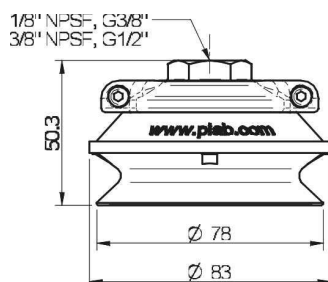

Материал

	HNBR 75° Shore A
Цвет	Blue/grey
Жесткость	75° Shore A
Temperature	-30 – 140 °C

Сопrotивление материала

	HNBR 75° Shore A
Алкоголь	++
Концентрированные кислоты	+
Этанол	N/A
Гидролиз	++
Метанол	N/A
Масло	+++
Окисление	+++
Бензин	+++
Износостойкость	+++
Атмосферные условия и озон	+++

Масштабные чертежи

Values specified in the data sheet are tested at:

Room temperature	(20°C [68°F] ± 3°C [5.5°F])
Standard atmosphere	(101.3 [29.9 inHg] ± 1.0 kPa [0.3 inHg])
Relative humidity	0-100%
Compressed air quality	DIN ISO 8573-1 class 4

Запчасти

	Номер изделия
Fitting 75, 3/8" NPSF female, with mesh filter	0100553
Suction cup B75 HNBR	3150107T