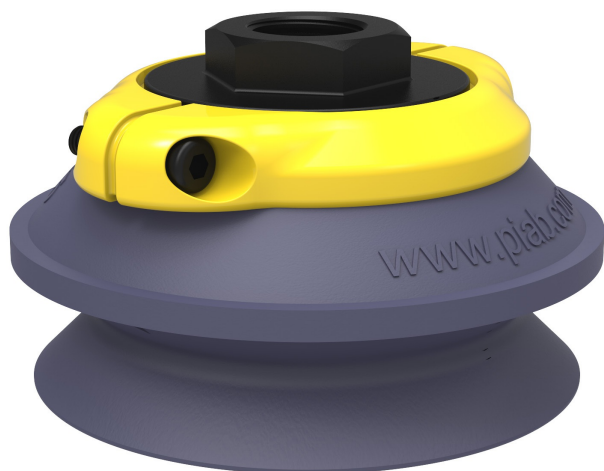

Suction cup B75 HNBR, 3/8" NPSF female, with mesh filter

, 0108176

- Suitable for level adjustment. Several short bellows in one lifting device can handle objects with height differences and varying shapes, for example embossed or corrugated plates.
- The lifting movement can be used to separate small and thin objects.
- Only lightweight objects should be handled when the lifting force is parallel to the surface of the object, in order to achieve good precision and safe lifting movement.

Общее

Curve radius	40 mm
Movement, vertical max.	24 mm
Применение	Транспортировка стекла, Присоски для низких/высоких температур (пластик), Присоски не оставляющие следов, Транспортировка грузов при литье пластмасс под давлением, Присоски для транспортировки металлических листов с сухой поверхностью
Материал	HNBR
Модель присоски	B
Форма	Сильфоны
Объем	110 cm ³
Weight	119 g

Фитинга

Размер креплений	1/8"
Конструкция фитинга	Внутренняя резьба
Конструкция фитинга	NPSF-резьба
Варианты фитингов	Сетка фильтра

Измерение

Высота	50,3 mm
Внешний диаметр	78 mm

Производительность — подъемная сила

Запчасти

	Номер изделия
Fitting 75, 3/8" NPSF female, with mesh filter	0100553
Suction cup B75 HNBR	3150107T

Аксессуары

	Номер изделия
Fitting 1/4" NPT female Al, with mesh filter & 10-32 addl. conn.	0127821
Fitting 1/8" NPSF female Al, with mesh filter	0127819
Fitting 75, 1/8" NPSF female, with mesh filter	0100548
Fitting 75, G1/2" female, with mesh filter	0100555
Fitting G1/2" female Al, with mesh filter	0127820
Fitting 75, G3/8" female, with mesh filter	0100551
Suction cup B75 HNBR with washer	3150034T
Suction cup B75 Nitrile-PVC	3150107P
Suction cup B75 Nitrile-PVC with washer	3150034P
Suction cup B75 Silicone	3150107S
Suction cup B75 Silicone with washer	3150034S