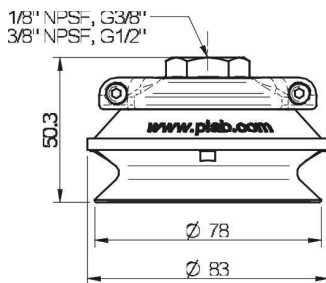

Сопrotивление материала

	HNBR 75° Shore A
Алкогoль	++
Концентрированные кислоты	+
Этанол	N/A
Гидролиз	++
Метанол	N/A
Масло	+++
Окисление	+++
Бензин	+++
Износостойкость	+++
Атмосферные условия и озон	+++

Масштабные чертежи

Values specified in the data sheet are tested at:

Room temperature	(20°C [68°F] ± 3°C [5.5°F])
Standard atmosphere	(101.3 [29.9 inHg] ± 1.0 kPa [0.3 inHg])
Relative humidity	0-100%
Compressed air quality	DIN ISO 8573-1 class 4

Запчасти

	Номер изделия
Fitting 75, G1/2" female, with mesh filter	0100555
Suction cup B75 HNBR	3150107T

Аксессуары

	Номер изделия
Fitting 1/4" NPT female Al, with mesh filter & 10-32 addl. conn.	0127821
Fitting 1/8" NPSF female Al, with mesh filter	0127819
Fitting 75, 1/8" NPSF female, with mesh filter	0100548
Fitting 75, 3/8" NPSF female, with mesh filter	0100553
Fitting G1/2" female Al, with mesh filter	0127820
Fitting 75, G3/8" female, with mesh filter	0100551
Suction cup B75 HNBR with washer	3150034T
Suction cup B75 Nitrile-PVC	3150107P
Suction cup B75 Nitrile-PVC with washer	3150034P
Suction cup B75 Silicone	3150107S
Suction cup B75 Silicone with washer	3150034S