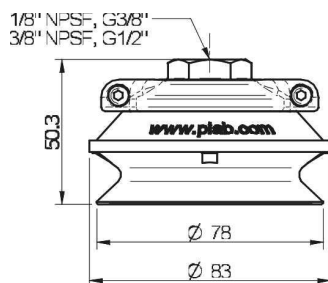

Сопrotивление материала

	HNBR 75° Shore A
Алкогoль	++
Концентрированные кислоты	+
Этанол	N/A
Гидролиз	++
Метанол	N/A
Масло	+++
Окисление	+++
Бензин	+++
Износостойкость	+++
Атмосферные условия и озон	+++

Масштабные чертежи

Values specified in the data sheet are tested at:

Room temperature	(20°C [68°F] ± 3°C [5.5°F])
Standard atmosphere	(101.3 [29.9 inHg] ± 1.0 kPa [0.3 inHg])
Relative humidity	0-100%
Compressed air quality	DIN ISO 8573-1 class 4

Запчасти

	Номер изделия
Fitting 75, G3/8" female, with mesh filter	0100551
Suction cup B75 HNBR	3150107T

Аксессуары

	Номер изделия
Fitting 1/4" NPT female Al, with mesh filter & 10-32 addl. conn.	0127821
Fitting 1/8" NPSF female Al, with mesh filter	0127819
Fitting 75, 1/8" NPSF female, with mesh filter	0100548
Fitting 75, 3/8" NPSF female, with mesh filter	0100553
Fitting G1/2" female Al, with mesh filter	0127820
Fitting 75, G1/2" female, with mesh filter	0100555
Suction cup B75 HNBR with washer	3150034T
Suction cup B75 Nitrile-PVC	3150107P
Suction cup B75 Nitrile-PVC with washer	3150034P
Suction cup B75 Silicone	3150107S
Suction cup B75 Silicone with washer	3150034S