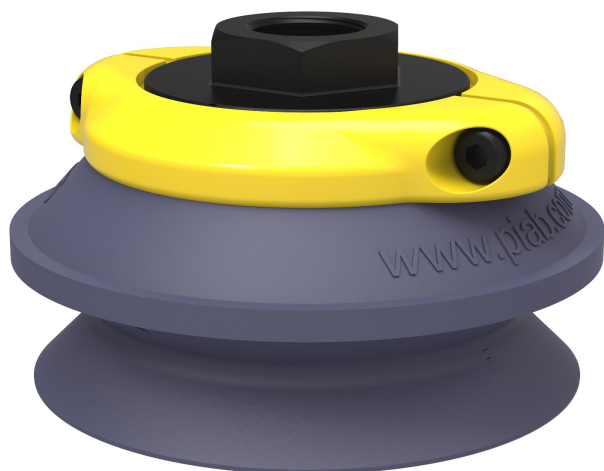

Suction cup B75 HNBR, G3/8" female, with mesh filter, 0108175

- Suitable for level adjustment. Several short bellows in one lifting device can handle objects with height differences and varying shapes, for example embossed or corrugated plates.
- The lifting movement can be used to separate small and thin objects.
- Only lightweight objects should be handled when the lifting force is parallel to the surface of the object, in order to achieve good precision and safe lifting movement.

Общее

Curve radius	40 mm
Movement, vertical max.	24 mm
Применение	Транспортировка стекла, Присоски для низких/высоких температур (пластик), Присоски не оставляющие следов, Транспортировка грузов при литье пластмасс под давлением, Присоски для транспортировки металлических листов с сухой поверхностью
Материал	HNBR
Модель присоски	B
Форма	Сильфоны
Объем	110 см ³
Weight	118 g

Фитинга

Размер креплений	3/8"
Конструкция фитинга	Внутренняя резьба
Конструкция фитинга	G-резьба
Варианты фитингов	Сетка фильтра

Измерение

Высота	50,3 mm
Внешний диаметр	78 mm

Производительность — подъемная сила

Запчасти

	Номер изделия
Fitting 75, G3/8" female, with mesh filter	0100551
Suction cup B75 HNBR	3150107T

Аксессуары

	Номер изделия
Fitting 1/4" NPT female Al, with mesh filter & 10-32 addl. conn.	0127821
Fitting 1/8" NPSF female Al, with mesh filter	0127819
Fitting 75, 1/8" NPSF female, with mesh filter	0100548
Fitting 75, 3/8" NPSF female, with mesh filter	0100553
Fitting G1/2" female Al, with mesh filter	0127820
Fitting 75, G1/2" female, with mesh filter	0100555
Suction cup B75 HNBR with washer	3150034T
Suction cup B75 Nitrile-PVC	3150107P
Suction cup B75 Nitrile-PVC with washer	3150034P
Suction cup B75 Silicone	3150107S
Suction cup B75 Silicone with washer	3150034S