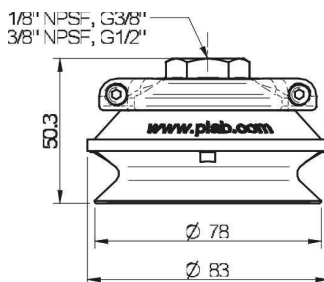

Материал

	Нитрил-ПВХ (NPV)
Цвет	Черный
Жесткость	50 °Shore A
Temperature	0 – 90 °C

Сопротивление материала

	Нитрил-ПВХ (NPV)
Алкоголь	++
Концентрированные кислоты	+
Этанол	N/A
Гидролиз	++
Метанол	N/A
Масло	+++
Окисление	++
Бензин	+++
Износостойкость	+++
Атмосферные условия и озон	++

Масштабные чертежи

Values specified in the data sheet are tested at:

Room temperature	(20°C [68°F] ± 3°C [5.5°F])
Standard atmosphere	(101.3 [29.9 inHg] ± 1.0 kPa [0.3 inHg])
Relative humidity	0-100%
Compressed air quality	DIN ISO 8573-1 class 4

Запчасти

	Номер изделия
Fitting 75, G1/2" female, with mesh filter	0100555
Suction cup B75 Nitrile-PVC	3150107P