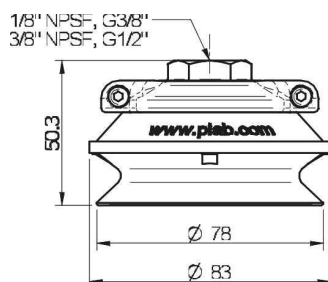

Материал

	Нитрил-ПВХ (NPV)
Цвет	Черный
Жесткость	50 °Shore A
Temperature	0 – 90 °C

Сопротивление материала

	Нитрил-ПВХ (NPV)
Алкоголь	++
Концентрированные кислоты	+
Этанол	N/A
Гидролиз	++
Метанол	N/A
Масло	+++
Окисление	++
Бензин	+++
Износостойкость	+++
Атмосферные условия и озон	++

Масштабные чертежи

Values specified in the data sheet are tested at:

Room temperature	(20°C [68°F] ± 3°C [5.5°F])
Standard atmosphere	(101.3 [29.9 inHg] ± 1.0 kPa [0.3 inHg])
Relative humidity	0-100%
Compressed air quality	DIN ISO 8573-1 class 4

Запчасти

	Номер изделия
Fitting 75, G3/8" female, with mesh filter	0100551
Suction cup B75 Nitrile-PVC	3150107P