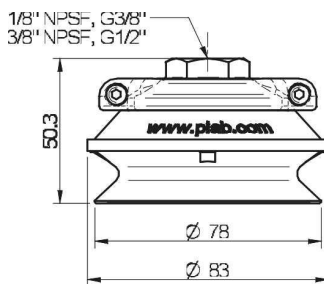

Материал

	Нитрил-ПВХ (NPV)
Цвет	Черный
Жесткость	50 °Shore A
Temperature	0 – 90 °C

Сопротивление материала

	Нитрил-ПВХ (NPV)
Алкоголь	++
Концентрированные кислоты	+
Этанол	N/A
Гидролиз	++
Метанол	N/A
Масло	+++
Окисление	++
Бензин	+++
Износостойкость	+++
Атмосферные условия и озон	++

Масштабные чертежи

Values specified in the data sheet are tested at:

Room temperature	(20°C [68°F] ± 3°C [5.5°F])
Standard atmosphere	(101.3 [29.9 inHg] ± 1.0 kPa [0.3 inHg])
Relative humidity	0-100%
Compressed air quality	DIN ISO 8573-1 class 4

Запчасти

	Номер изделия
Fitting 75, 3/8" NPSF female, with mesh filter	0100553
Suction cup B75 Nitrile-PVC	3150107P