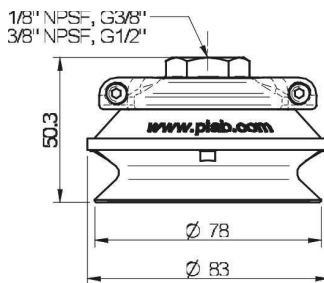

Сопrotивление материала

	Силикон (SIL)
Алкогoль	++
Концентрированные кислоты	-
Этанол	N/A
Гидролиз	+
Метанол	N/A
Масло	-
Окисление	+++
Бензин	-
Износостойкость	++
Атмосферные условия и озон	+++

Масштабные чертежи

Values specified in the data sheet are tested at:

Room temperature	(20°C [68°F] ± 3°C [5.5°F])
Standard atmosphere	(101.3 [29.9 inHg] ± 1.0 kPa [0.3 inHg])
Relative humidity	0-100%
Compressed air quality	DIN ISO 8573-1 class 4

Запчасти

	Номер изделия
Fitting 75, G3/8" female, with mesh filter	0100551
Suction cup B75 Silicone	3150107S

Аксессуары

	Номер изделия
Fitting 1/4" NPT female Al, with mesh filter & 10-32 addl. conn.	0127821
Fitting 1/8" NPSF female Al, with mesh filter	0127819
Fitting 75, 1/8" NPSF female, with mesh filter	0100548
Fitting 75, 3/8" NPSF female, with mesh filter	0100553
Fitting G1/2" female Al, with mesh filter	0127820
Fitting 75, G1/2" female, with mesh filter	0100555
Suction cup B75 HNBR	3150107T
Suction cup B75 HNBR with washer	3150034T
Suction cup B75 Nitrile-PVC	3150107P
Suction cup B75 Nitrile-PVC with washer	3150034P
Suction cup B75 Silicone with washer	3150034S